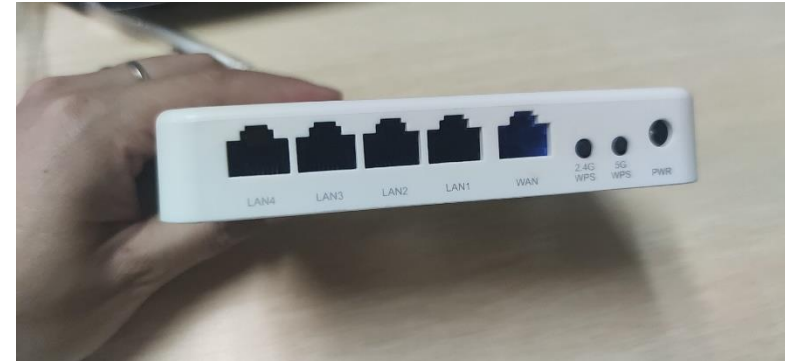

Крупные телеком-операторы – наши партнёры в РФ

- 802.11ac, dualband 2.4/5ГГц
- до 1167Мбит/с
- 4xLAN, 1xWAN 10/100Мбит/с
- 4 встр. антенны 3dBi