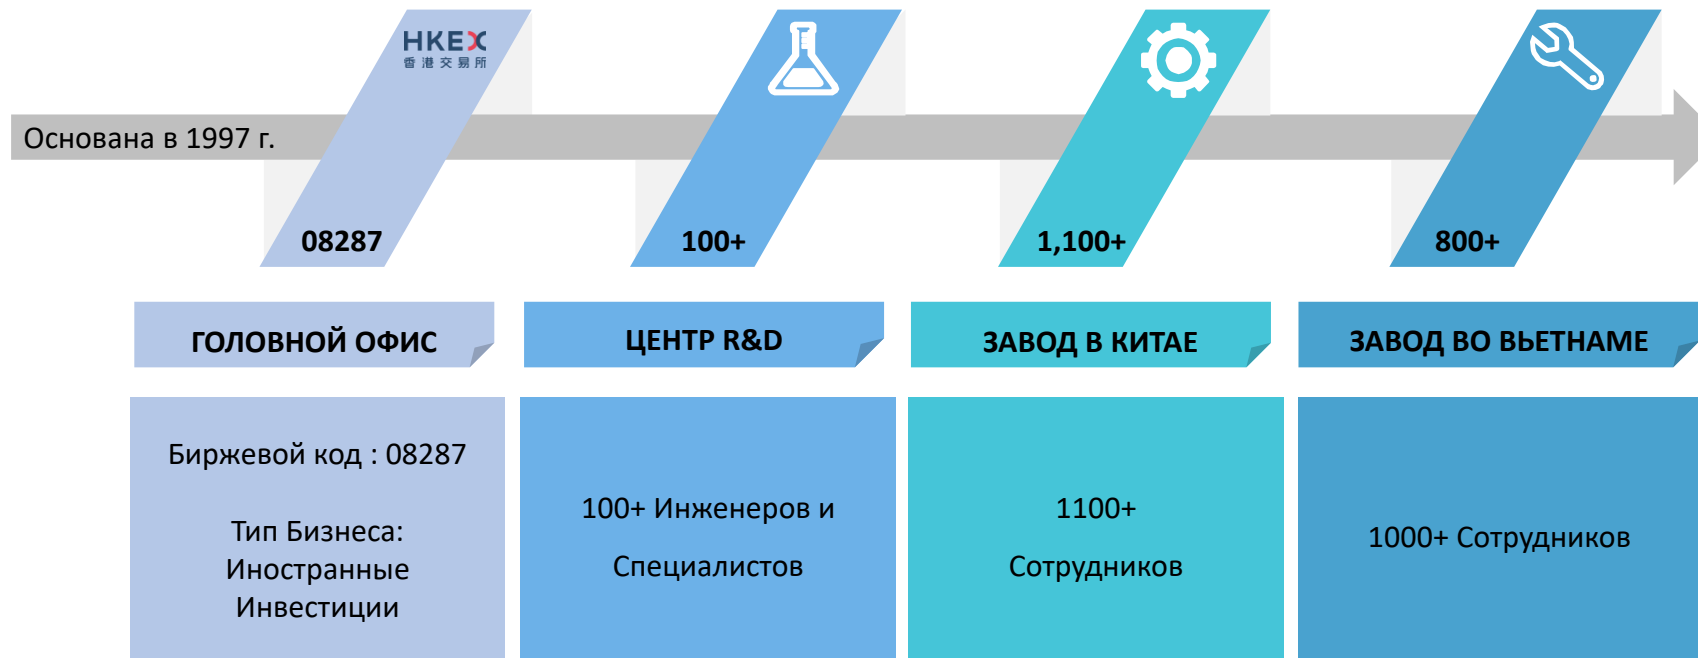

1997

В Гонконге основана компания ZIONCOM занимающаяся разработкой и производством телекоммуникационных продуктов для Южной Кореи а также предоставлением OEM/ODM услуг

2007

Площадь завода увеличилась до 20 000 квадратных метров, получены сертификаты ISO 14001 и ISO 9001

2009

Создан бренд TOTOLINK. Начало активных продаж в Китае.

2017

Запущен завод во Вьетнаме, Хошимин. Площадь завода – 25 000 кв. метров.

2017

Листинг на Гонконгской Стоковой Бирже

2018

Открытие Представительства в Российской Федерации